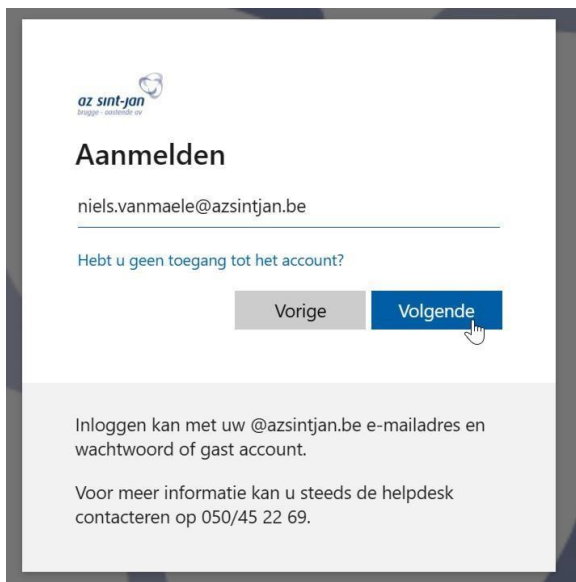

Download de Citrix Workspace App for Windows of Mac naargelang uw type computer.

Eens deze is afgerond kunt u naar downloads navigeren op uw persoonlijke computer en rechtsklikken op "CitrixWorkspaceApp.exe" om deze vervolgens als administrator uit te voeren.

The screenshot shows a Windows File Explorer window with the address bar set to 'Deze pc > Lokale schijf (C:) > Gebruiker'. The left sidebar shows the 'Downloads' folder selected. In the main pane, a file named 'CitrixWorkspaceApp.exe' is selected. A context menu is open over the file, and the option 'Als administrator uitvoeren' is highlighted with a red box. Other options in the context menu include 'Delen met Skype', 'Compatibiliteitsproblemen oplossen', and 'Aan Start vastmaken'.

Volg onderstaande installatieprocedure via de afbeeldingen

Ga naar <https://applicaties.azsintjan.be> via Microsoft Edge.

Als de website is geopend zult u uw eigen mailadres moeten ingeven om aan te loggen.
Hierna verschijnt een cijfer die u in de Authenticator-App op uw smartphone moet ingeven.

Klik op "Citrix Workspace-app detecteren" en op "Doorgaan".

Er zal de eerste maal wanneer je dit doet een pop-up tevoorschijn komen zoals in de afbeelding hieronder.

Van zodra je op “openen” klikt zou u de verschillende applicaties moeten zien waar u toegang tot heeft binnen AZ Sint-Jan.