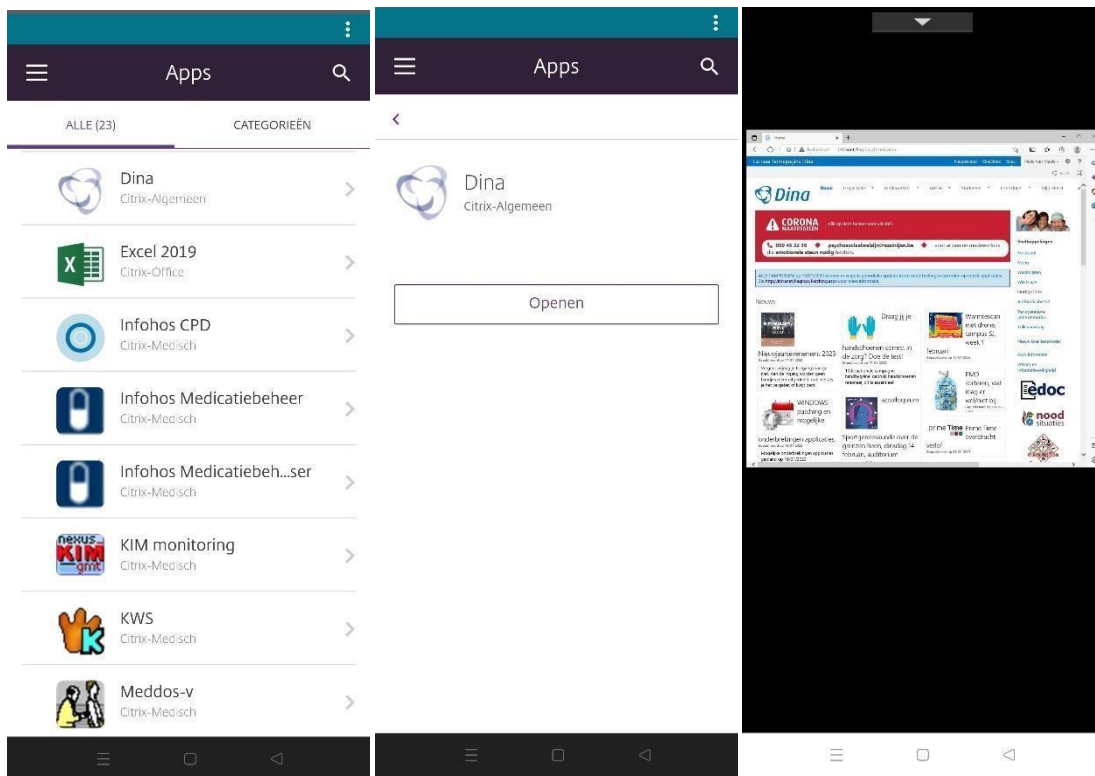

App
AZ Sint-Jan - Applicaties

Voer het nummer in dat wordt weergegeven om u aan te melden.

Voer hier een nummer in

36

JA

NEE, IK BEN HET NIET

IK KAN HET NUMMER NIET ZIEN

Enmaal aangemeld ziet u de verschillende applicaties waar u toegang tot heeft binnen AZ Sint-Jan.

5) Citrix Workspace App installeren op smartphone (iOS)

Open de Apple Store op uw smartphone.

Zoek naar "Citrix Workspace App" en klik op installeren.

Van zodra de applicatie is geïnstalleerd kunt u op openen klikken.