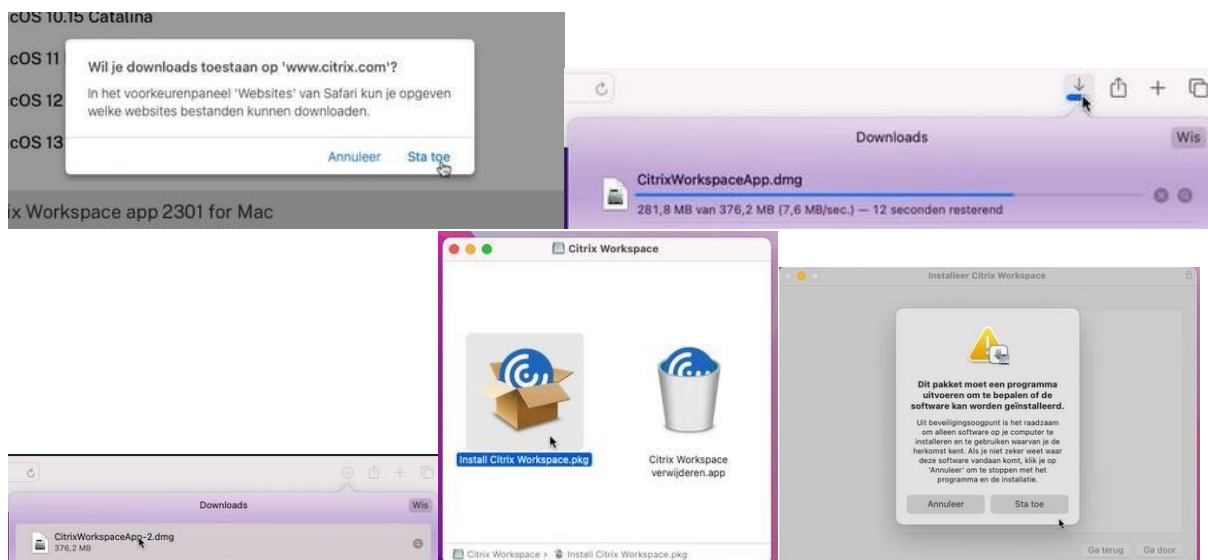

Klik op "Citrix Workspace-app detecteren" en op "Doorgaan".

Er zal de eerste maal wanneer je dit doet een pop-up tevoorschijn komen zoals in de afbeelding hieronder.

Van zodra je op “openen” klikt zou u de verschillende applicaties moeten zien waar u toegang tot heeft binnen AZ Sint-Jan.

Om een applicatie te openen klikt u op de tegel van de applicatie en kunt u vervolgens op “openen” klikken.

3) Citrix Workspace App installeren op een MAC PC

Voor MAC gebruikers ga naar volgende url:

<https://www.citrix.com/downloads/workspace-app/mac/workspace-app-for-mac-latest.html> en download de Citrix Workspace App klik op “Sta toe”

Eens deze is afgerond kunt u naar downloads navigeren op uw persoonlijke computer of rechts bovenaan in uw browser. Dubbelklik op het installatiebestand -> Install Citrix Workspace.pkg en “Sta toe”.

The screenshot shows the Citrix website's download page for the Citrix Workspace app 2301 for Mac. The page features a navigation bar with links for Solutions, Products, Resources, Customers, and Company. A search bar and a 'Contact us' link are also present. The main content area includes a 'Find Downloads' section with a dropdown menu set to 'Citrix Workspace App' and a search box. Below this, there are links for 'Support Resources', 'Product Documentation', 'Knowledge Center', and 'Support Forums'. The main heading is 'Citrix Workspace app 2301 for Mac', with a release date of 'Jan 12, 2023'. It lists compatible macOS versions: macOS 10.15 Catalina, macOS 11 Big Sur, macOS 12 Monterey, and macOS 13 Ventura (13.1). A 'Download File' button is prominently displayed, along with the file size '376.2 MB - (.dmg)' and the version '23.01.0.53 (2301)'. A 'Checksums' section provides a SHA-256 hash: 'SHA-256 - 6d27d08f98d83236b1f35aaf4fd41236ef1526a5de4ba5fd66d54ab40f553c33'.