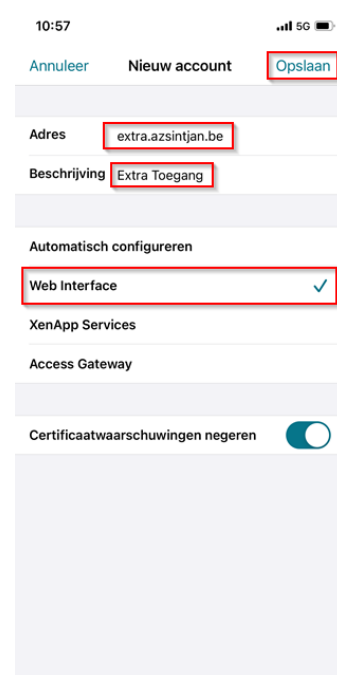

App
AZ Sint-Jan - Applicaties

Voer het nummer in dat wordt weergegeven om u aan te melden.

Voer hier een nummer in

36

JA

NEE, IK BEN HET NIET

IK KAN HET NUMMER NIET ZIEN

Enmaal aangemeld ziet u de verschillende applicaties waar u toegang tot heeft binnen AZ Sint-Jan.

5) Citrix Workspace App installeren op smartphone (iOS)

Open de Apple Store op uw smartphone.

Zoek naar "Citrix Workspace App" en klik op installeren.

Van zodra de applicatie is geïnstalleerd kunt u op openen klikken.

Na het openen klik op "Aan de slag". Klik op de 3 puntjes rechtsboven en kies "handmatig instellen".

Vul de url in "extra.azsintjan.be", de beschrijving "Extra Toegang" en kies voor "Web interface".

Vervolgens moet u op "Opslaan" klikken.