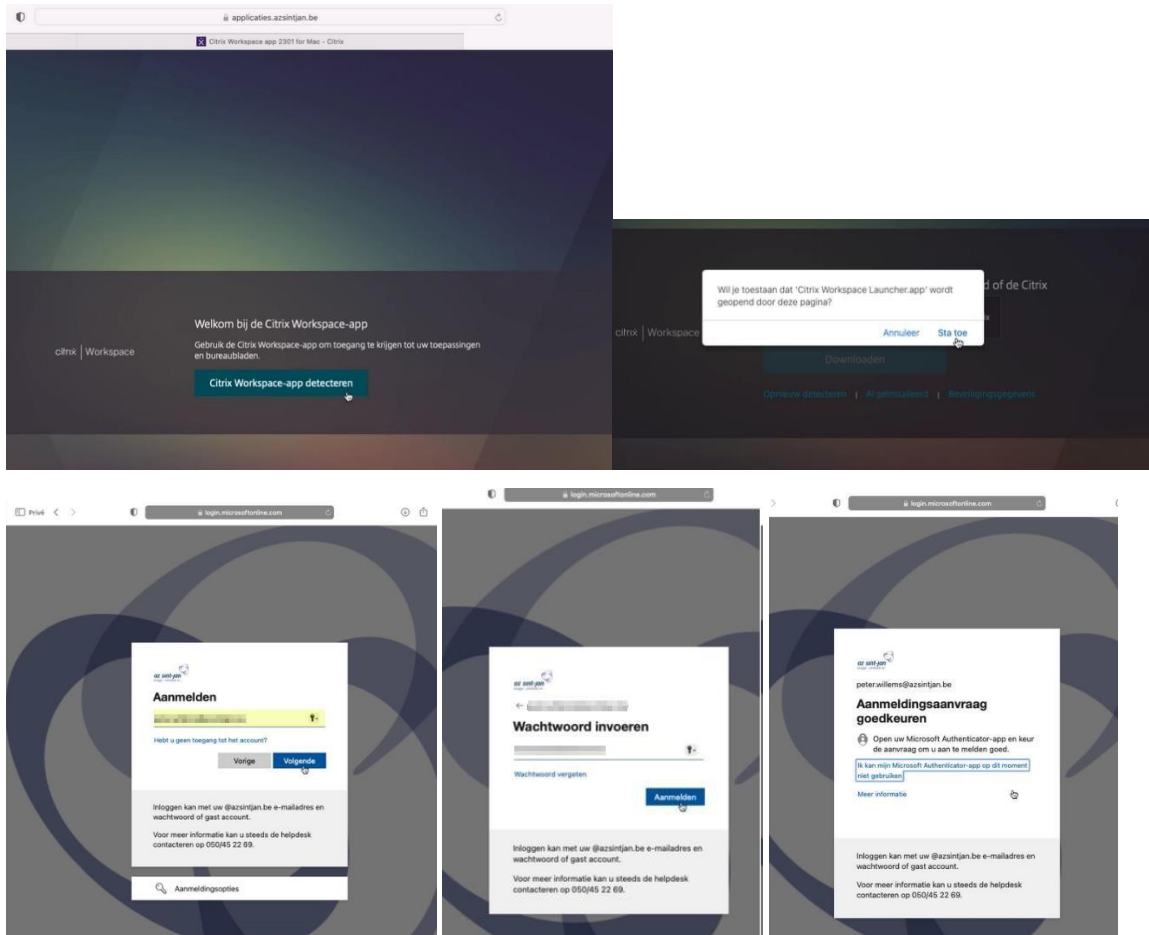

Eens deze is afgerond kunt u naar downloads navigeren op uw persoonlijke computer of rechts bovenaan in uw browser. Dubbelklik op het installatiebestand -> Install Citrix Workspace.pkg en “Sta toe”.

The screenshot shows the Citrix website's download page for the Citrix Workspace app 2301 for Mac. The page features a navigation bar with links for Solutions, Products, Resources, Customers, and Company. A search bar and a 'Contact us' link are also present. The main content area includes a 'Find Downloads' section with a dropdown menu set to 'Citrix Workspace App' and a search box. Below this, there are links for 'Support Resources', 'Product Documentation', 'Knowledge Center', and 'Support Forums'. The main heading is 'Citrix Workspace app 2301 for Mac', with a release date of 'Jan 12, 2023'. It lists compatible macOS versions: macOS 10.15 Catalina, macOS 11 Big Sur, macOS 12 Monterey, and macOS 13 Ventura (13.1). A 'Download File' button is prominently displayed, along with the file size '376.2 MB - (.dmg)' and the version '23.01.0.53 (2301)'. A 'Checksums' section provides a SHA-256 hash: 'SHA-256 - 6d27d08f98d83236b1f35aaf4fd41236ef1526a5de4ba5fd66d54ab40f553c33'.

Volg de stappen zoals u hieronder kan zien in de afbeeldingen. U zal tijdens het installatieproces uw persoonlijk account + wachtwoord moeten ingeven. (Dit is **NIET** uw AZ Sint-Jan account)

Eens de installatie is voltooid kunt u naar <https://applicaties.azsintjan.be> surfen via uw browser. Klik op Citrix Workspace-App detecteren en "Sta toe".

U zult uw mailadres en wachtwoord moeten ingeven om aan te loggen.

Hierna moet u de Authenticator-App openen op uw smartphone en de aanvraag goedkeuren.

Enmaal aangemeld bent, ziet u een overzicht van al uw applicaties.