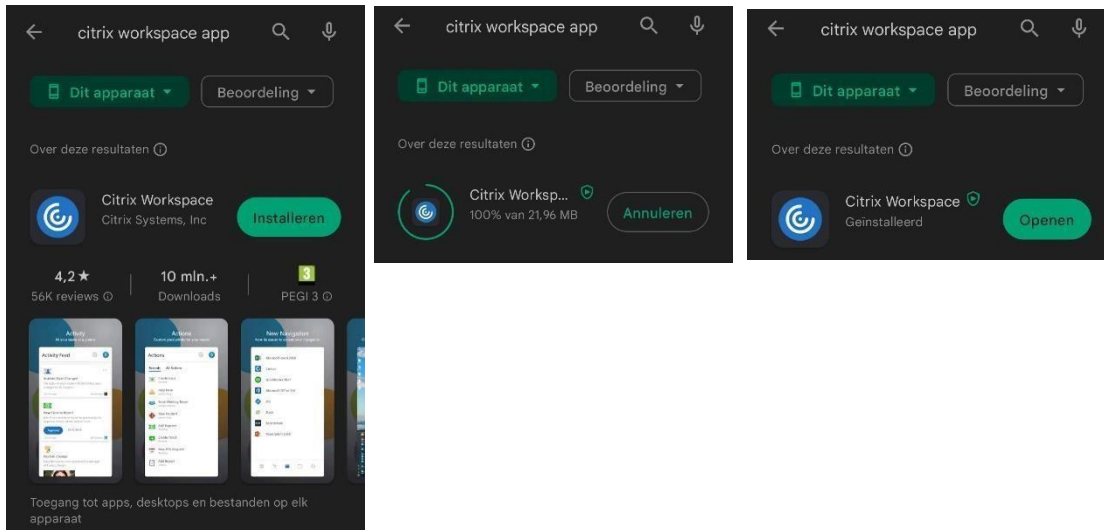

Volg de stappen zoals u hieronder kan zien in de afbeeldingen. U zal tijdens het installatieproces uw persoonlijk account + wachtwoord moeten ingeven. (Dit is **NIET** uw AZ Sint-Jan account)

Eens de installatie is voltooid kunt u naar <https://applicaties.azsintjan.be> surfen via uw browser. Klik op Citrix Workspace-App detecteren en "Sta toe".

U zult uw mailadres en wachtwoord moeten ingeven om aan te loggen.

Hierna moet u de Authenticator-App openen op uw smartphone en de aanvraag goedkeuren.

Enmaal aangemeld bent, ziet u een overzicht van al uw applicaties.

4) Citrix Workspace App installeren op smartphone (Android)

Open de Google Play Store op uw smartphone

Zoek naar "Citrix Workspace App" en klik op installeren.

Van zodra de applicatie is geïnstalleerd kunt u op openen klikken.

Op sommige toestellen zal men vragen om toestemming tot u bestanden op uw telefoon. Dit kunt u toestaan.

De Citrix Workspace App kan vervolgens geconfigureerd worden door het url adres mee te geven waarmee je extern kan verbinden -> <https://applicaties.azsintjan.be>