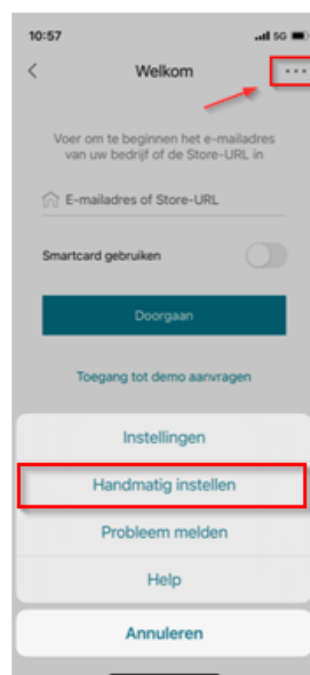

App
AZ Sint-Jan - Applicaties

Voer het nummer in dat wordt weergegeven om u aan te melden.

Voer hier een nummer in

36

JA

NEE, IK BEN HET NIET

IK KAN HET NUMMER NIET ZIEN

Enmaal aangemeld ziet u de verschillende applicaties waar u toegang tot heeft binnen AZ Sint-Jan.

5) Citrix Workspace App installeren op smartphone (iOS)

Open de Apple Store op uw smartphone.

Zoek naar "Citrix Workspace App" en klik op installeren.

Van zodra de applicatie is geïnstalleerd kunt u op openen klikken.

Na het openen klik op "Aan de slag". Klik op de 3 puntjes rechtsboven en kies "handmatig instellen".

Vul de url in "extra.azsintjan.be", de beschrijving "Extra Toegang" en kies voor "Web interface".

Vervolgens moet u op "Opslaan" klikken.