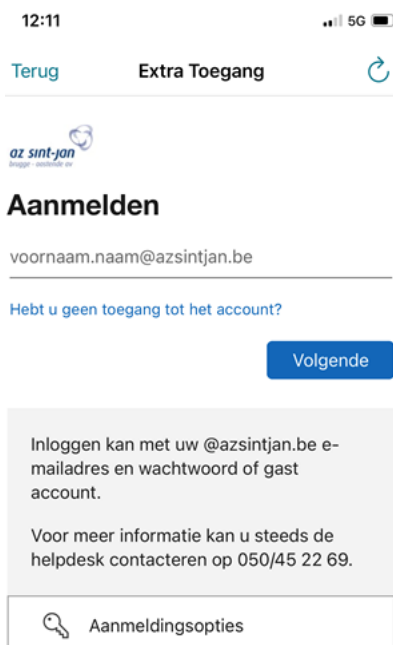

De applicatie zal u zenden naar extra.azsintjan.be -> hier kunt u door even naar beneden te scrollen klikken op "Toepassingen".

U kunt nu uw mailadres en wachtwoord ingeven. Vervolgens moet u zich authenticeren via de Microsoft Authenticator applicatie.