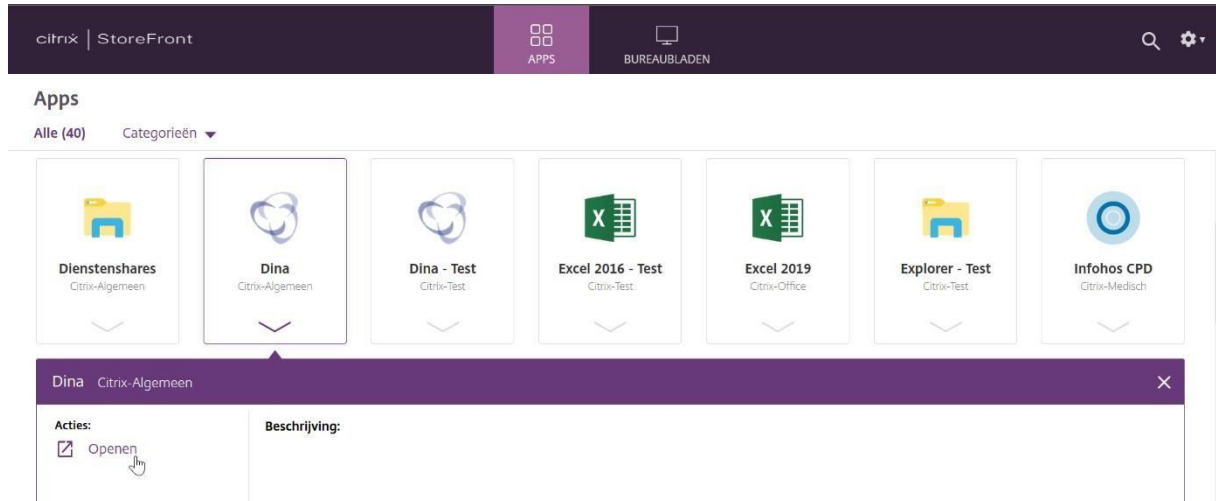

The screenshot shows a Windows File Explorer window with the address bar set to 'Deze pc > Lokale schijf (C:) > Gebruiker'. The left sidebar shows the 'Downloads' folder selected. In the main pane, a file named 'CitrixWorkspaceApp.exe' is selected. A context menu is open over the file, and the option 'Als administrator uitvoeren' is highlighted with a red box. Other options in the context menu include 'Delen met Skype', 'Compatibiliteitsproblemen oplossen', and 'Aan Start vastmaken'.

Volg onderstaande installatieprocedure via de afbeeldingen

Ga naar <https://applicaties.azsintjan.be> via Microsoft Edge.

Als de website is geopend zult u uw eigen mailadres moeten ingeven om aan te loggen.
Hierna verschijnt een cijfer die u in de Authenticator-App op uw smartphone moet ingeven.

Klik op "Citrix Workspace-app detecteren" en op "Doorgaan".

Er zal de eerste maal wanneer je dit doet een pop-up tevoorschijn komen zoals in de afbeelding hieronder.

Van zodra je op “openen” klikt zou u de verschillende applicaties moeten zien waar u toegang tot heeft binnen AZ Sint-Jan.

Om een applicatie te openen klikt u op de tegel van de applicatie en kunt u vervolgens op “openen” klikken.

3) Citrix Workspace App installeren op een MAC PC

Voor MAC gebruikers ga naar volgende url:

<https://www.citrix.com/downloads/workspace-app/mac/workspace-app-for-mac-latest.html> en download de Citrix Workspace App klik op “Sta toe”